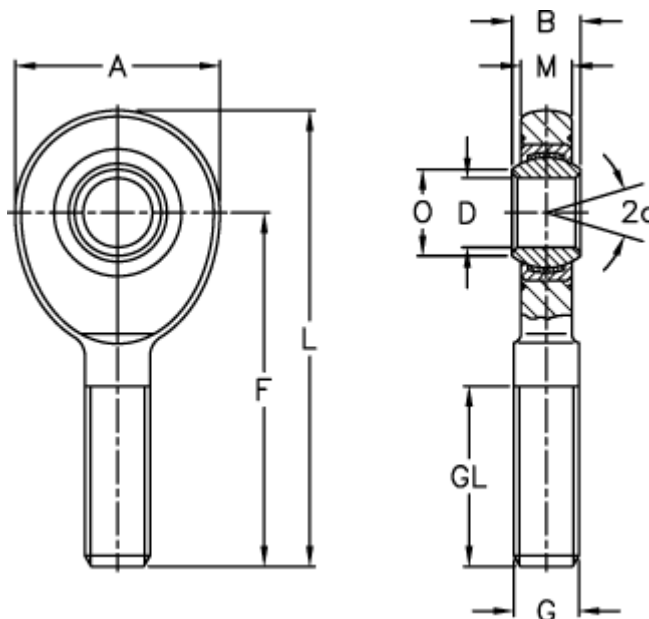

Varenummer: 03469012

Beskrivelse: Fluro Ledhoved EA 12D-NIRO

## Mål

A	= 34	L	= 71
a (grader)	= 11	M	= 8
B	= 10	O	= 14.9
D	= 12	Statisk træk kN	= 17
Dynamisk træk kN	= 14	Vægt	= 86
F	= 54		
g	= M12		
GL	= 28		